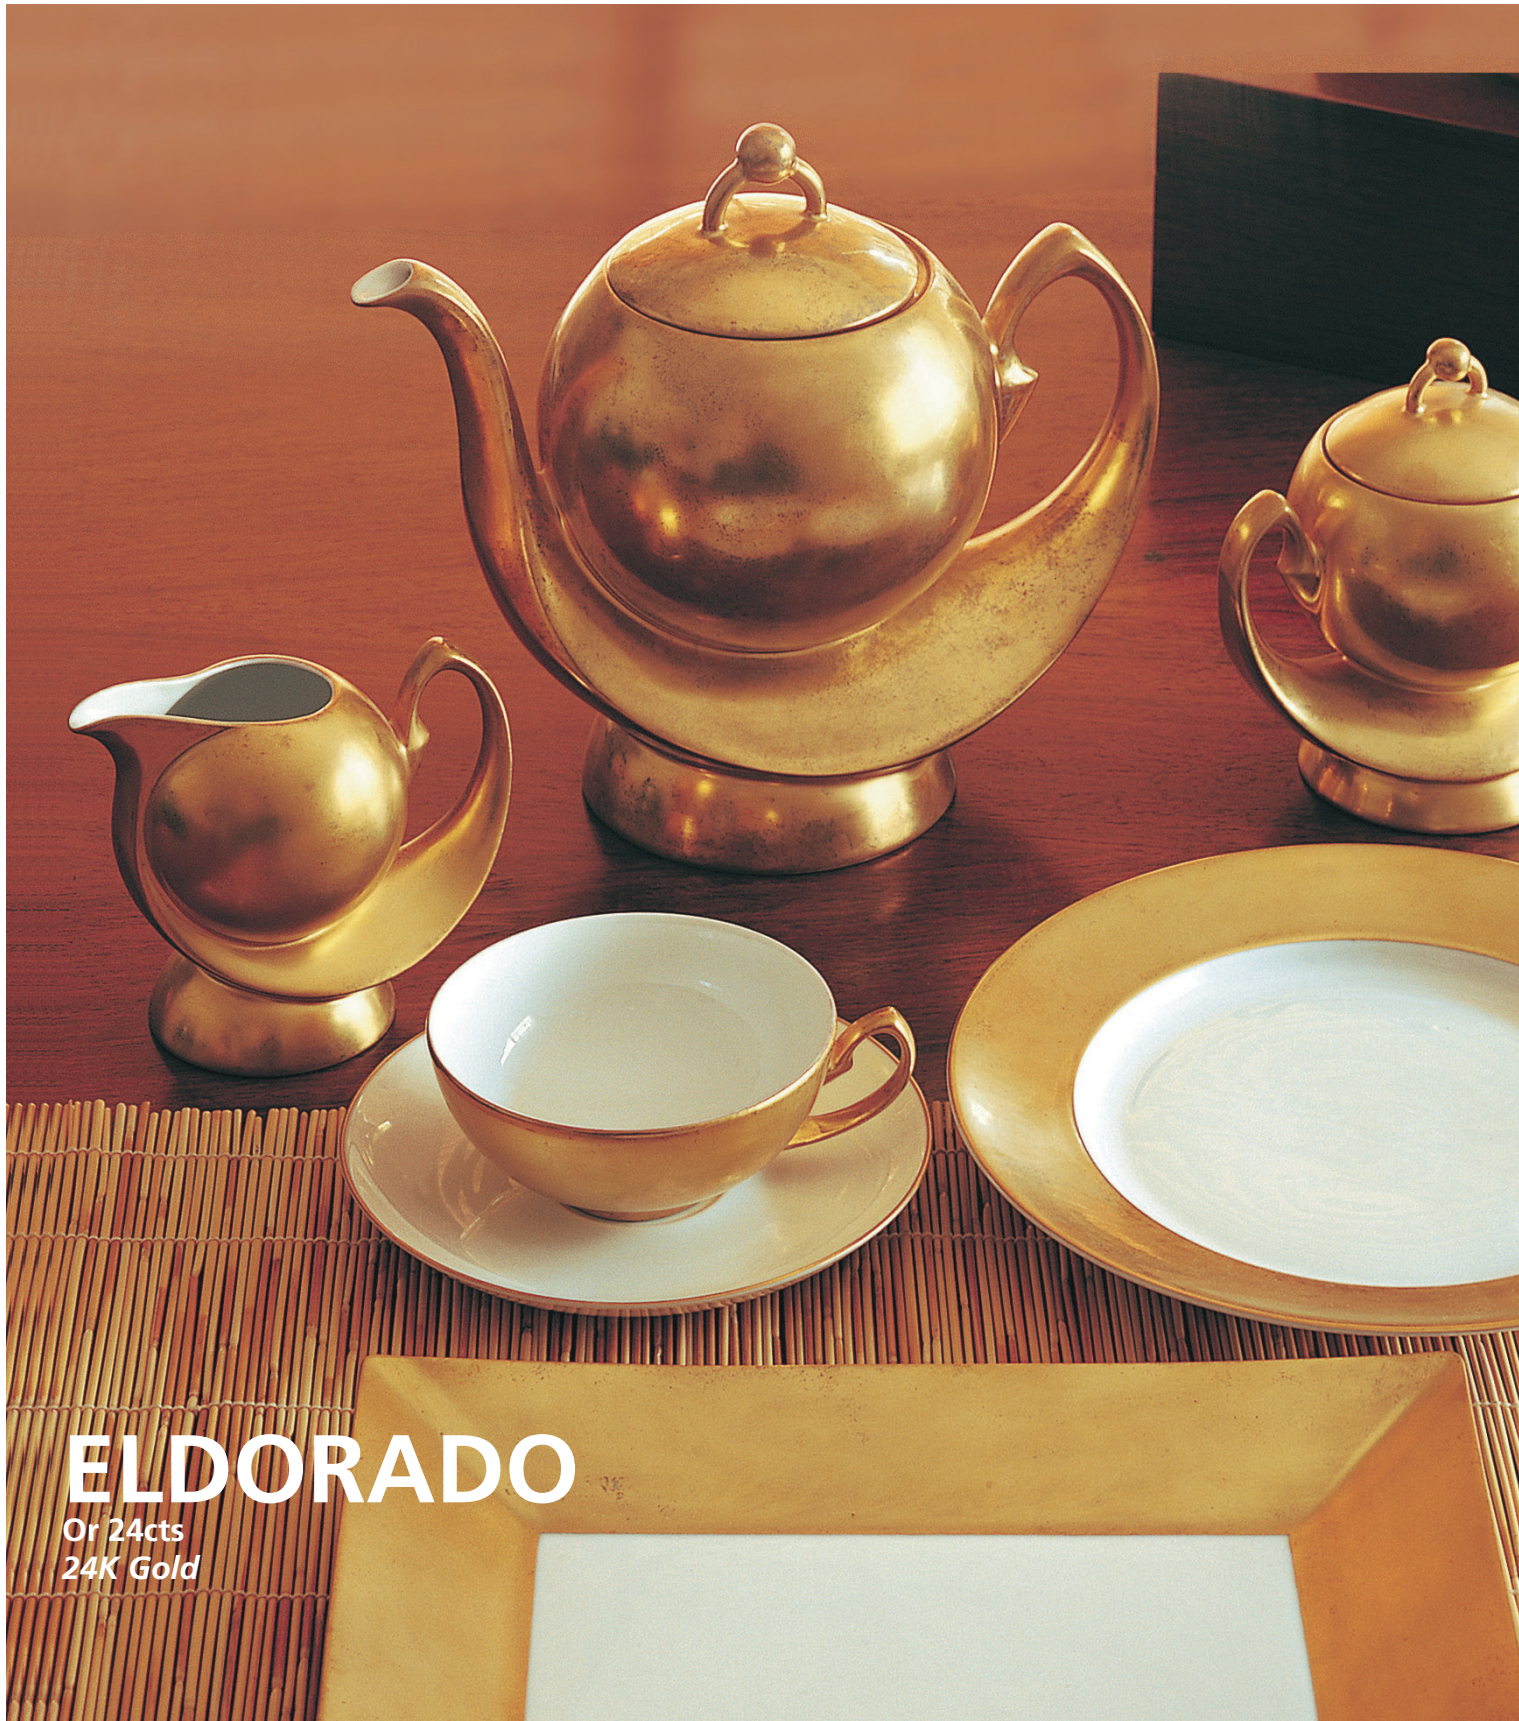

Fournisseur breveté de
S.A.S. le Prince de Monaco

MANUFACTURE
DE MONACO
- Porcelaine -

ELDORADO

Or 24cts
24K Gold

ELDORADO OR 24K - GOLD

| | | |
|---|--|------------------------------|
|  | <p>Verseuse 80 cl <i>Tea / Coffee Pot 27 oz.</i></p> | <p>C10ME</p> |
|  | <p>Sucrier 25 cl <i>Sugar covered 8.5 oz.</i></p> | <p>S25ME</p> |
|  | <p>Crémier 15 cl <i>Creamer 5 oz.</i></p> | <p>M15ME</p> |
|  | <p><i>Coffret 3 pièces</i> <i>Verseuse - Sucrier - Crémier</i> <i>3 pieces Set Box w. Pot - Sugar - Creamer</i></p> | <p>100ME</p> |
|  | <p>Tasse thé / café / souc. 20 cl <i>Tea / Coffee cup / sauc. 7 oz</i></p> <p><i>Coffret 4 Tasses / souc.</i> <i>Gift box 4 Cups / sauc.</i></p> | <p>T21ME 4T21ME</p> |